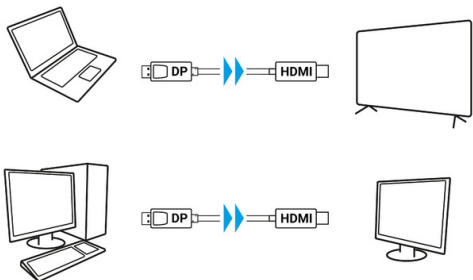

CA-DPHD-11CC-0018-BK

KABEL DISPLAYPORT NA HDMI

CECHY PRODUKTU:

- Maksymalna rozdzielczość do Full HD @ 60 Hz
- Przekształca sygnał Displayport w sygnał HDMI

SPECYFIKACJA PRODUKTU:

Złącza	Displayport, HDMI
Wersja Displayport	1.1
Długość przewodu	180 cm
Rodzaj ekranowania	Podwójne ekranowanie
Maksymalna rozdzielczość wideo	1920 x 1080 px
Prędkość transmisji	4.8 Gb/s
Chipset	NXP PTN3361
Materiał	Miedziany (CU)
Wykonanie styku	Niklowane
AWG	30
Oplot przewodu	Oplot plastikowy
Kolor	Czarny